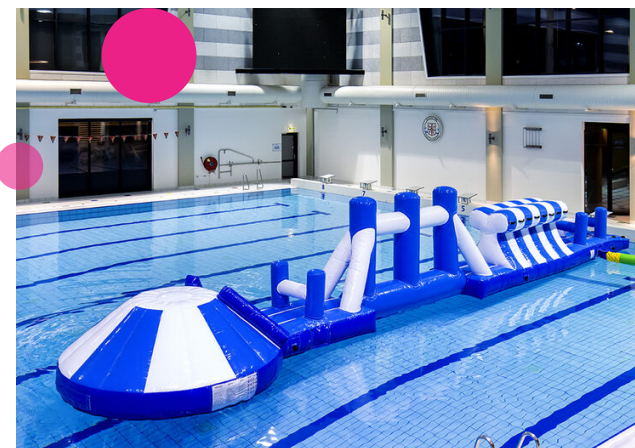

Bezpieczne użycie

Dla firmy JB-dmuchańce najważniejsze jest bezpieczeństwo użytkowników. Wszystkie nasze atrakcje wodne posiadają certyfikat bezpieczeństwa NEN-EN 15649:2009. Dodatkowo wyposażyliśmy je w specjalne uchwyty, które ułatwią mocowanie dmuchańca na wodzie oraz w drążki dla dodatkowego bezpieczeństwa. Przy zakupie wodnych atrakcji otrzymasz dmuchawę, instrukcję obsługi, certyfikat bezpieczeństwa oraz materiał mocujący. Kompletny zestaw, który posłuży na lata.

Najwyższa jakość

Wszystkie wodne atrakcje od JB wyprodukowane są z PVC 900g/m². Dzięki czemu są one wyjątkowo mocne i trwałe w użyciu oraz łatwo utrzymać je w czystości. Dodatkowo pokryte są one warstwą zabezpieczającą dmuchańca przed chłodem i wodą. Wodna Przygoda Biało-Niebieska 16 metrów objęta jest roczną gwarancją.

Już ponad 15 tys. Klientów wybrało JB

W jaki sposób JB już od ponad 15 lat sprawia, że ludzie na całym świecie skaczą ze szczęścia? Po prostu nasz zespół projektantów, konstruktorów i pracowników logistycznych w spektakularny sposób tworzy niezwykle dmuchane atrakcje! Ponad 15 tys. naszych Klientów ma pewność profesjonalnej obsługi i dostawy.

Napompowany produkt

Długość	16m
Szerokość	3m
Wysokość	2,3m
Liczba użytkowników	15

Specyfikacja zapakowanego produktu

Długość	1,2m
Głębokość	1,4m
Waga	160kg
Ilość paczek / palet	1x

Rozłożenie / Złożenie

Czas rozłożenia / złożenia	ok. 10 minut
Ilość osób potrzebnych do rozstawienia	2 osób
Dmuchała	1,5 kW x 1
Waga dmuchawy	Dmuchała 1,5 kW = 28 kg

Ogólnie

Numer art.	12.081.000.241
Gwarancja	1 lat gwarancji
Serwis	1 rok gwarancji
Incl.	Instrukcja obsługi Zestaw naprawczy Materiał mocujący Dmuchała/wy Torba transportowa