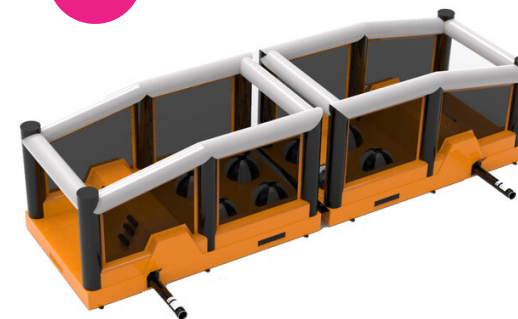

Giga Modularny Tor Przeszkód - Tor Stepping Stones

Dwu częściowy element

Stepping Stones składa się z dwóch elementów i jest niezwykle dużą atrakcją. Postaraj się jak najszybciej przedrzeć na drugi koniec.

Skomponuj swój własny spersonalizowany tor przeszkód

Ponad 40-częściowy modułowy tor przeszkód Giga to prawdziwa sensacja! Ta wyjątkowa dmuchana atrakcja jest szersza, dłuższa oraz wyższa niż nasz standardowy asortyment. Dzięki tym modułowym elementom stworzysz swój własny idealny tor przeszkód. Im więcej elementów, tym dłuższa atrakcja pełna wyzwań. Wszystkie elementy mogą być również używane oddzielnie. Wybierz własną kolorystykę oraz nadruk, spersonalizuj tą oryginalną atrakcję. Stwórz prawdziwy eyecatcher!

Kompletny zestaw

Giga tor przeszkód został profesjonalnie skonstruowany z materiałów najwyższej jakości. Wysokopolyszkowa plandeka PVC jest ognioodporna, wytrzymała na rościąganie i posiada trwały kolor, który nie wyblaknie przez lata. We współpracy z Instytutem bezpieczeństwa w Zoetermeer, wszystkie modułowe elementy torów przeszkód zostały przetestowane i posiadają certyfikat bezpieczeństwa. Dostarczamy je wraz z dmuchawami, materiałem mocującym, torbą transportową i przejrzystą instrukcją obsługi. Jest to kompletny zestaw do wspaniałych przeżyć. Kup ten wyjątkowy element toru przeszkód Stepping Stones i zafunduj uczestnikom fantastyczną zabawę.

Napompowany produkt

Długość	14m
Szerokość	3,8m
Wysokość	3,5m
Liczba użytkowników	8

Specyfikacja zapakowanego produktu

Długość	1,2m
Głębokość	0,9m
Waga	280kg
Ilość paczek / palet	2x

Rozłożenie / Złożenie

Czas rozłożenia / złożenia	ok. 20 minut
Ilość osób potrzebnych do rozstawienia	2 osób
Dmuchawa	1,1 kW x 2
Waga dmuchawy	Dmuchawa 1,1 kW = 17kg